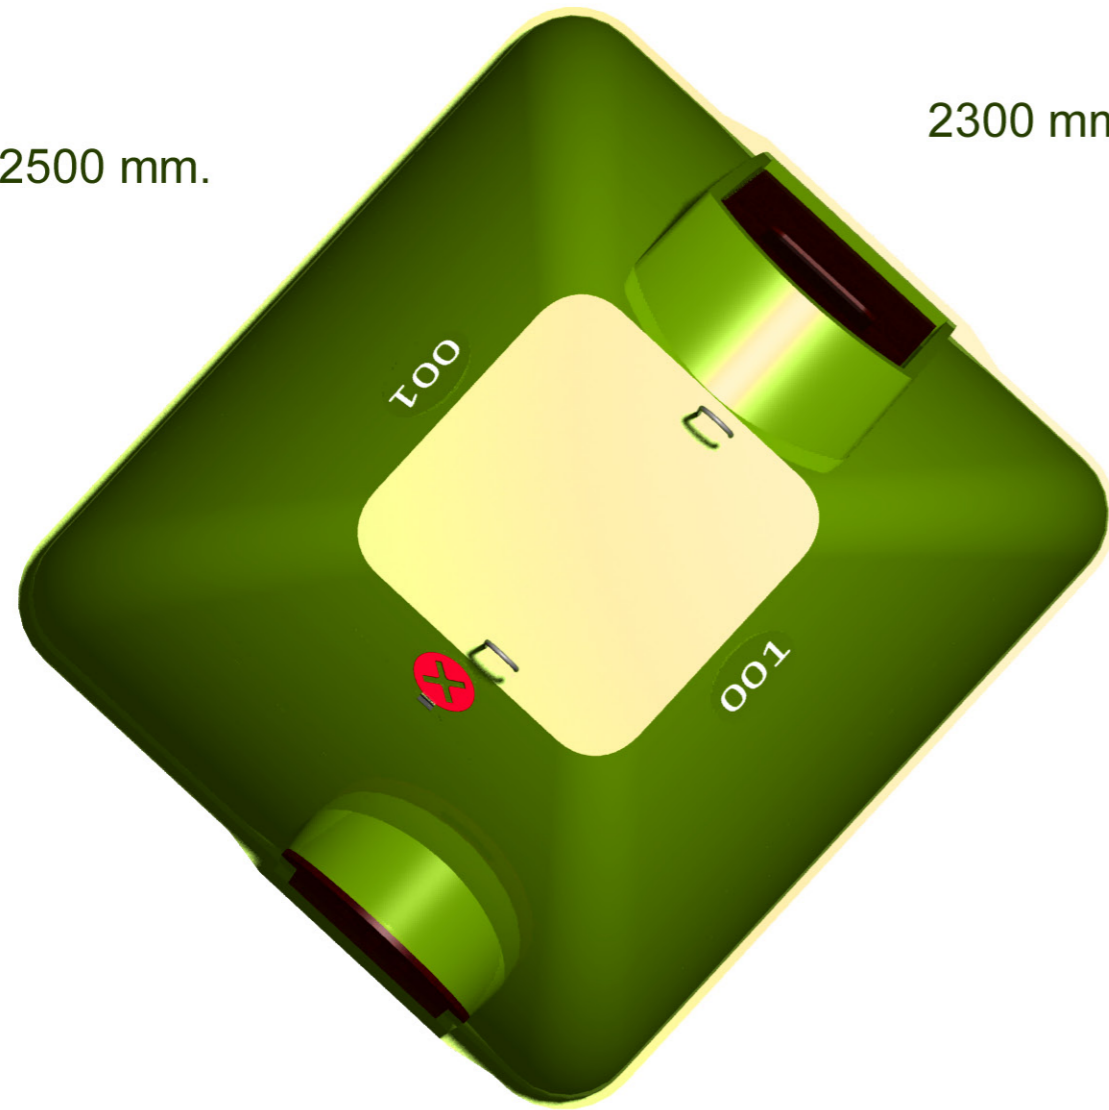

Kent Laursen Industrielt Design

PIGLO

2500 mm.

2300 mm.

2 meter so Hyttehøjde 180 cm Person 185 cm