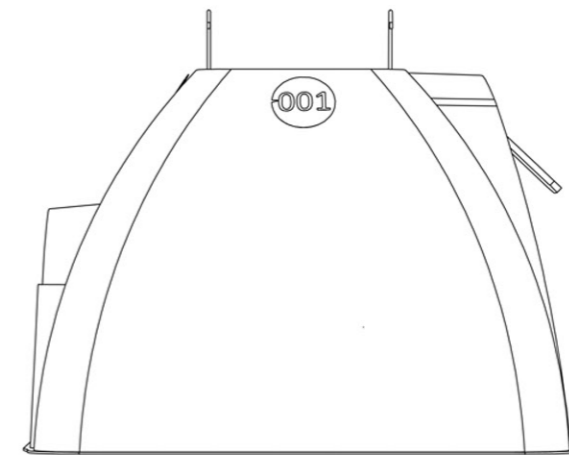

Kent Laursen Industrielt Design

PIGLO

2500 mm.

2300 mm.

2 meter so Hyttehøjde 180 cm Person 185 cm