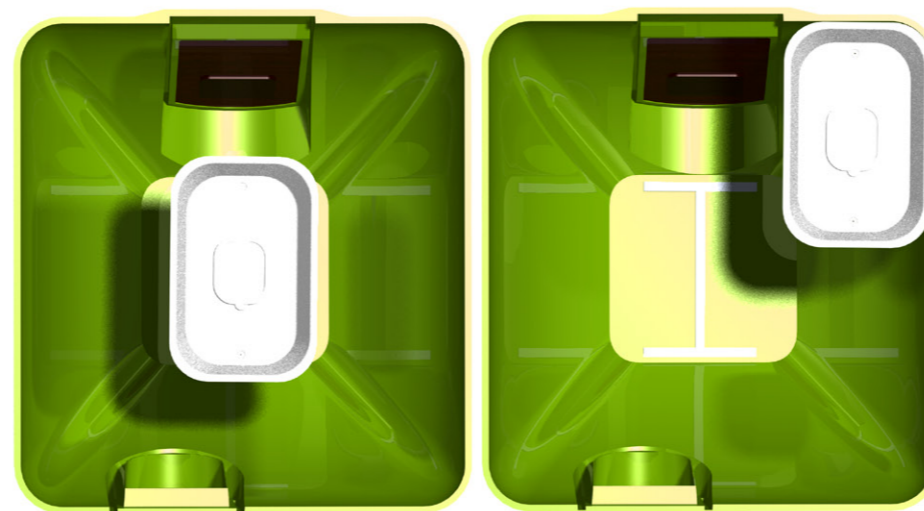

Kent Laursen Industrielt Design

PIGLO

2500 mm.

2300 mm.

2 meter so Hyttehøjde 180 cm Person 185 cm