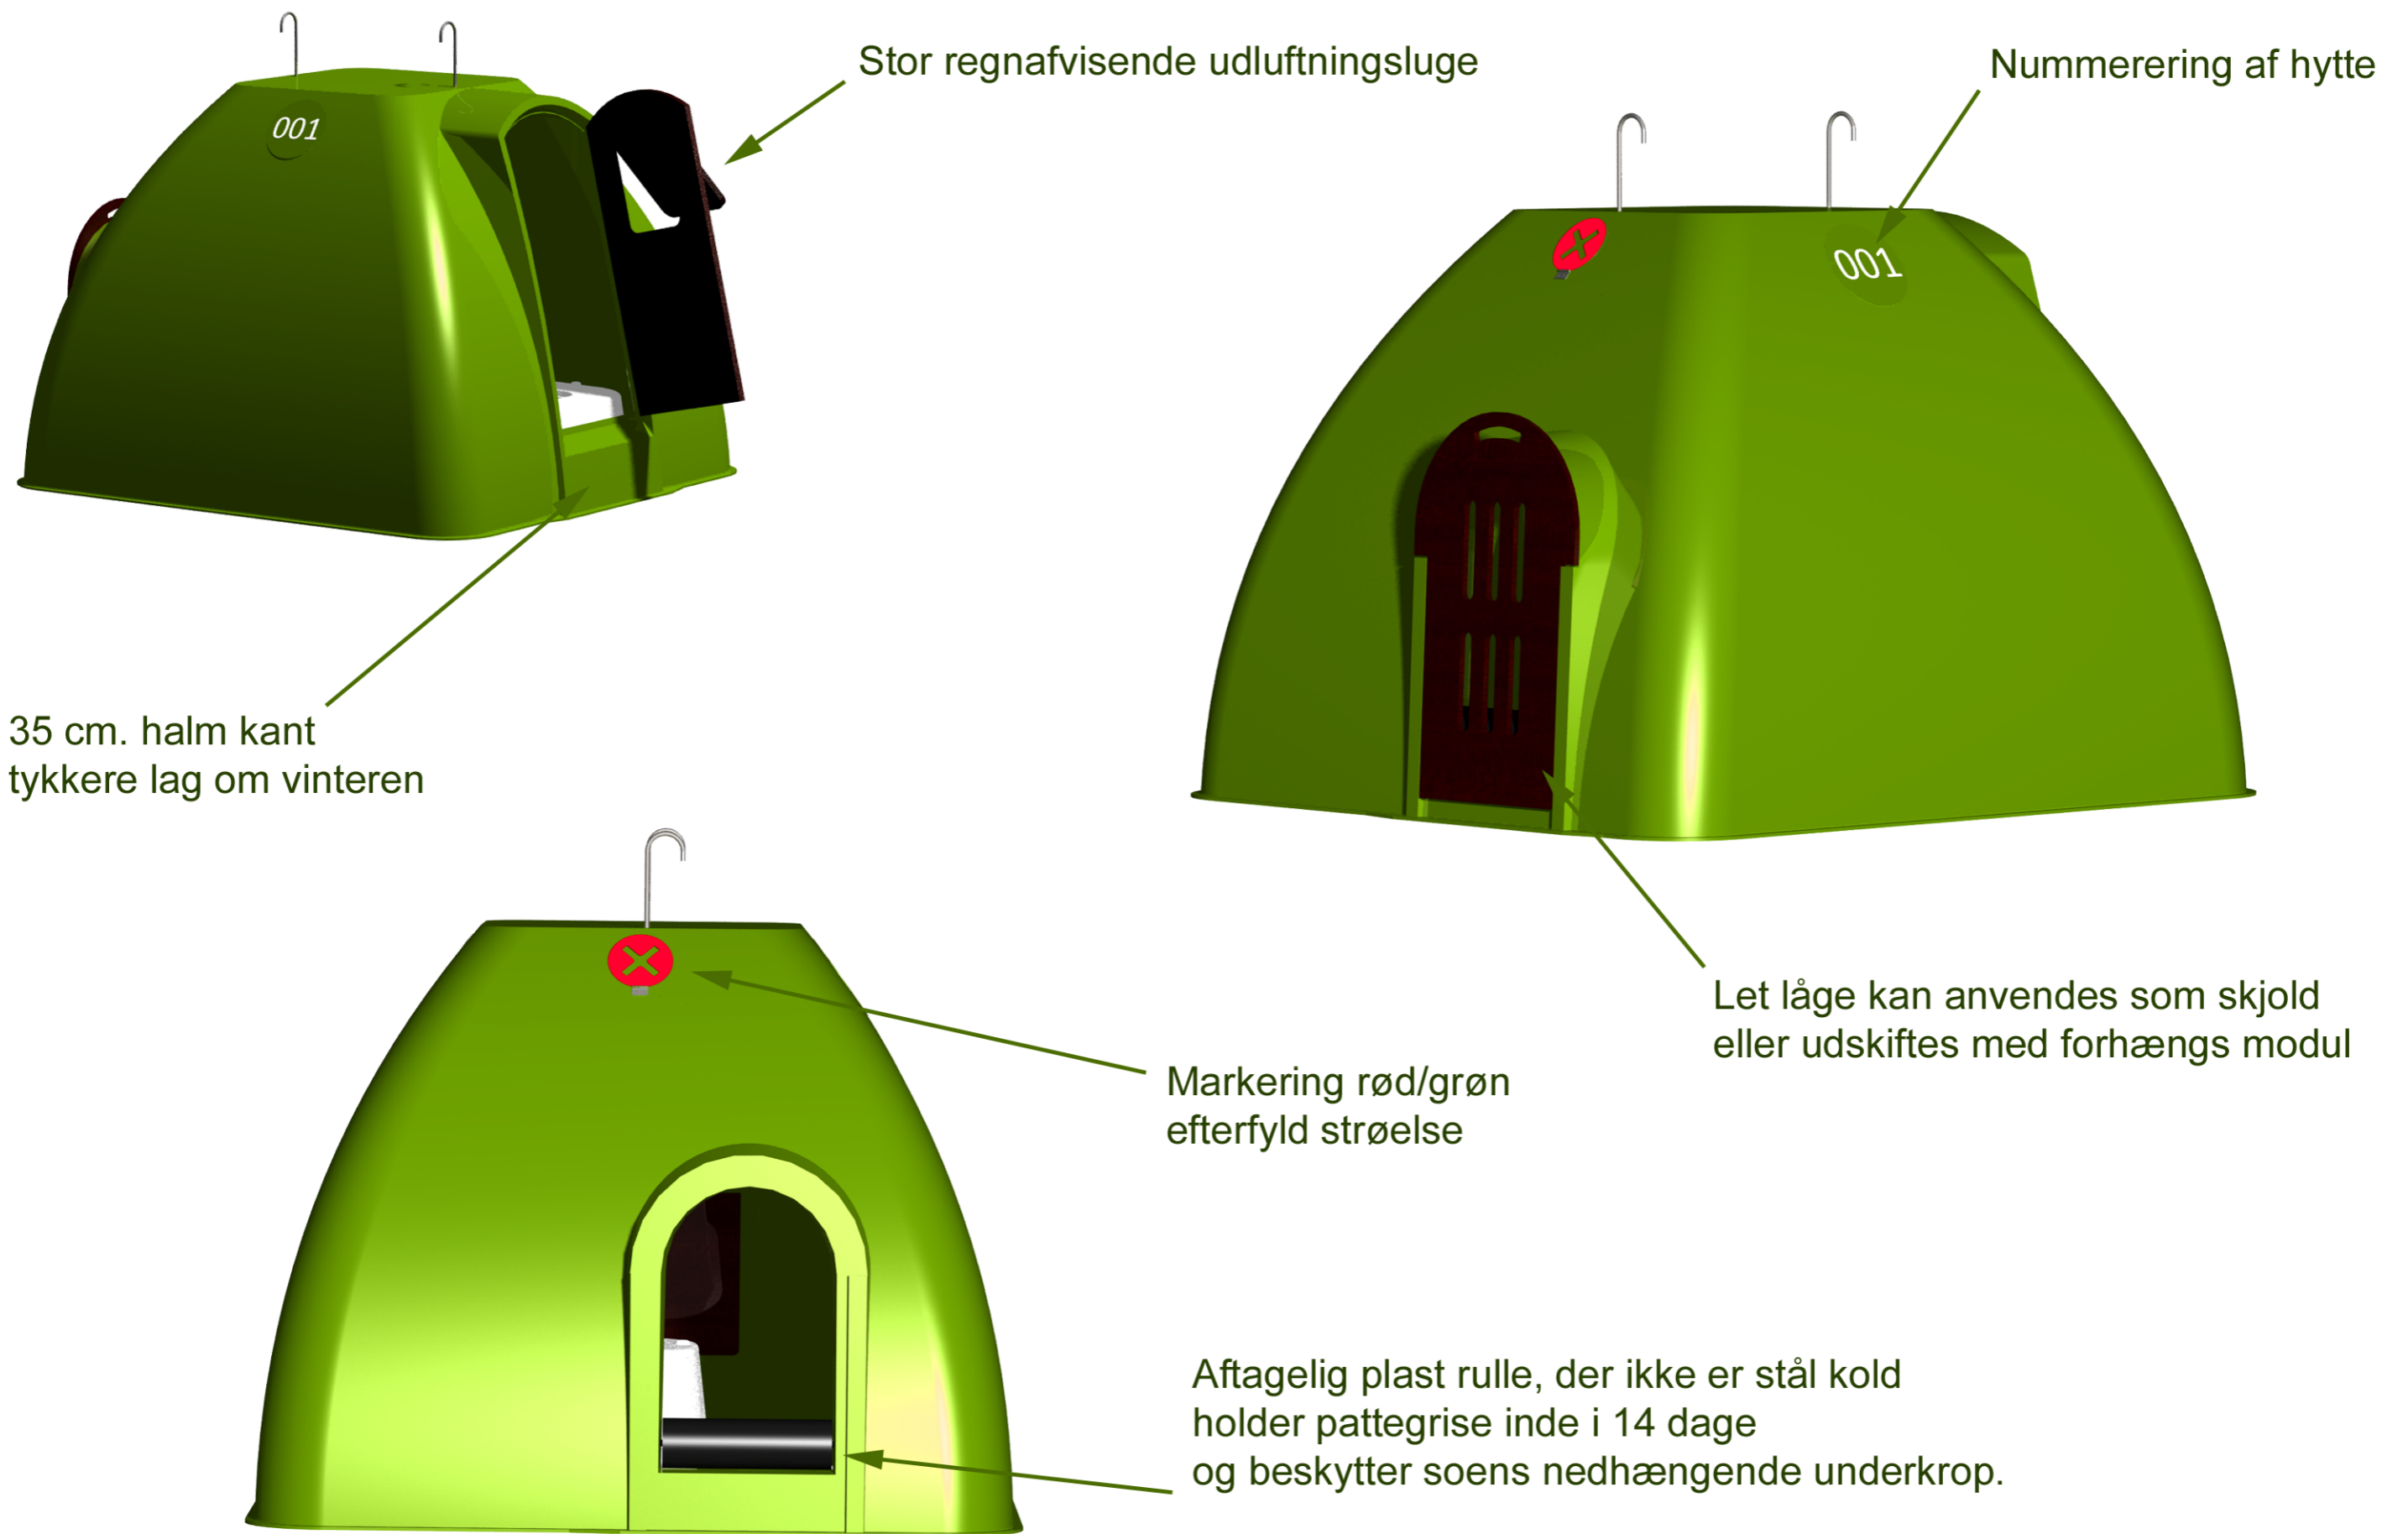

Kent Laursen Industrielt Design

PIGLO

2500 mm.

2300 mm.

2 meter so Hyttehøjde 180 cm Person 185 cm