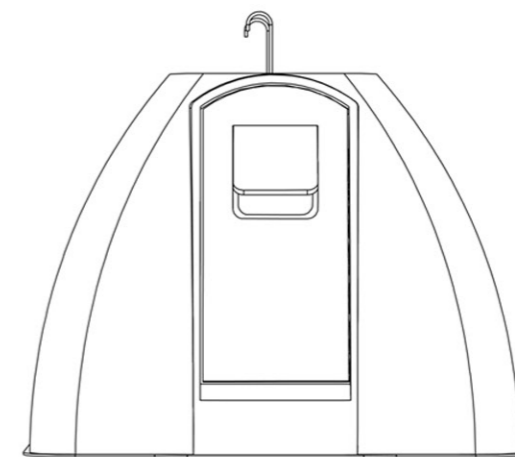

Kent Laursen Industrielt Design

PIGLO

2500 mm.

2300 mm.

2 meter so Hyttehøjde 180 cm Person 185 cm