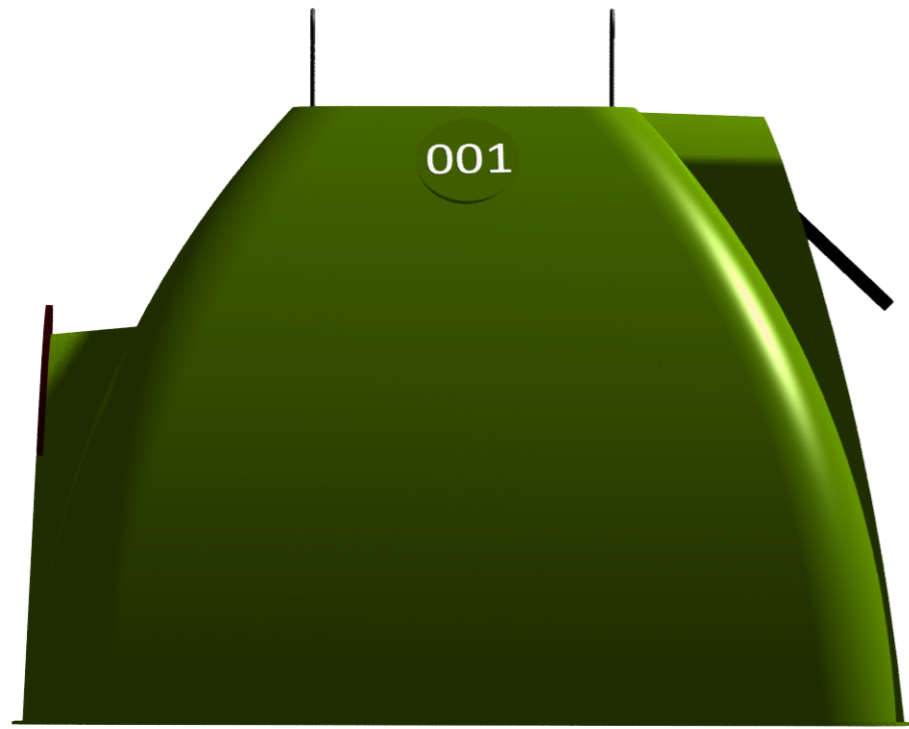

Kent Laursen Industrielt Design

PIGLO

2500 mm.

2300 mm.

2 meter so Hyttehøjde 180 cm Person 185 cm